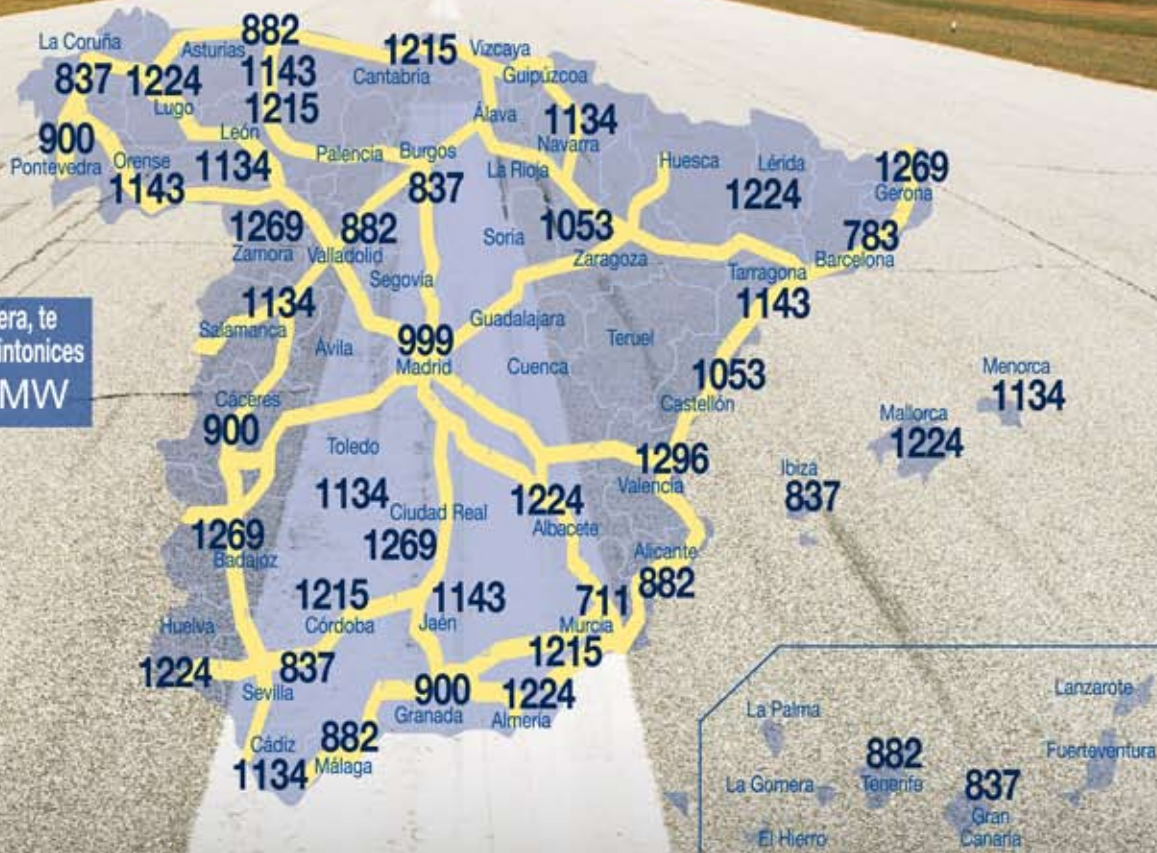

Si viajas por carretera, te recomendamos que sintonices
AM / OM / MW

• **ANDALUCÍA**

- ALMERÍA**
Almería 1.224 OM
- CÁDIZ**
Cádiz 102.0 FM
Jerez de la Frontera 1.134 OM
La Línea 94.7 FM
- CÓRDOBA**
Córdoba 1.215 OM
- GRANADA**
Granada 900 OM
Guadix 99.8 FM
Motril 95.2 FM
- HUELVA**
Huelva 1.224 OM
- JAÉN**
Jaén 1.143 OM/103.3 FM
- MÁLAGA**
Málaga 882 OM/89.8 FM
- SEVILLA**
Sevilla 837 OM
Sierra Norte (Alanís) 98.0 FM

• **BALEARES**

- Mallorca 1.224 OM
Manacor 90.9 FM
Menorca 1.134 OM/89.6 FM
Ibiza 837 OM/103.4 FM

• **CANARIAS**

- LAS PALMAS**
Las Palmas 837 OM/90.1 FM
R. Lanzarote 90.7 FM
Fuerteventura 91.2 FM
- TENERIFE**
Tenerife 882 OM
Tenerife - Centro 97.1 FM
Tenerife Norte 101.4 FM
La Palma 95.1 FM